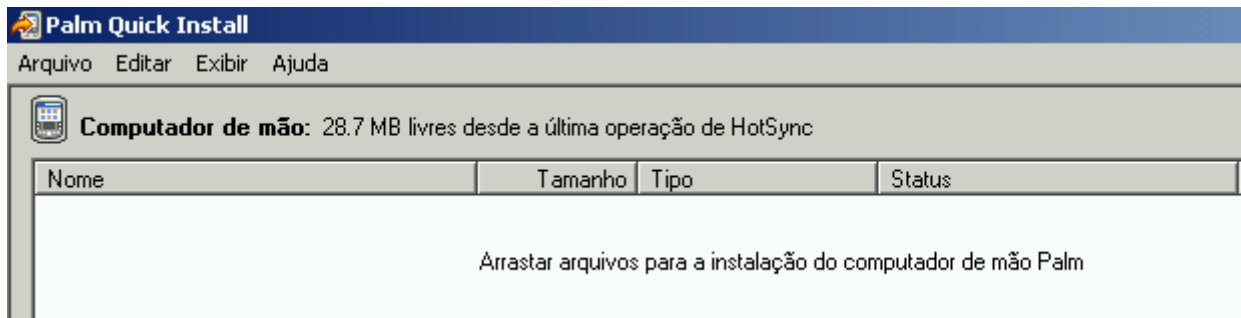

Observe as duas telas acima. A primeira mostra os aplicativos que já vem instalados no seu palm e o ícone do HandWidgets. Na segunda tela o HandWidgets aberto, note que aqueles aplicativos da primeira tela não aparecem no listador do HandWidgets e sabe porque não aparecem? Por segurança, assim você não apagará ou moverá acidentalmente nenhum deles. Ele só lerá o que você instalar no palm.

Observe as duas telas acima. Na primeira colocamos os widgets. Na segunda acionamos o HandWidgets e o listador mostra tudo o que foi instalado no palm.

Na tela acima você vê o menu dropdown acionado ao escolher uma das opções (palm ou cartão) o HandWidgets mostra no listador o que esta ou no palm ou no cartão instalado por ele.

Obs.: O que você já instalou no cartão anterior a instalação do HandWidgets ele não lerá. Para que ele leia os aplicativos já instalados no cartão você precisa move-los para o palm, aí abrir o HandWidgets e move-los novamente para o cartão. Porque ele não lê o conteúdo do cartão que foi anteriormente colocado? Porque ele gerencia por pastas criadas e gerenciadas por ele. Aí ele cria os links dos programas e games no seu launcher.

INSTALAÇÃO DOS WIDGETS

Basta que arraste para o instalador do Palm para a área do palm que fica na parte superior do instalador. Sincronizar e aguardar o processo de sincronização ser concluído.

Obs.: O que você já instalou no cartão anterior a instalação do HandWidgets ele não lerá. Para que ele leia os aplicativos já instalados no cartão você precisa move-los para o palm, aí abrir o HandWidgets e move-los novamente para o cartão. Porque ele não lê o conteúdo do cartão que foi anteriormente colocado? Porque ele gerencia por pastas criadas e gerenciadas por ele. Aí ele cria os links dos programas e games no seu launcher.