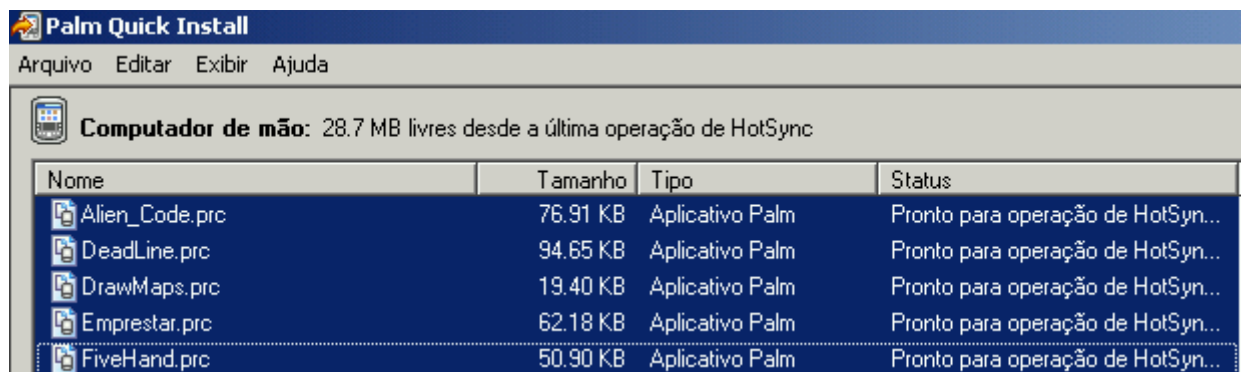

Observe as duas telas acima. A primeira mostra os aplicativos que já vem instalados no seu palm e o ícone do HandWidgets. Na segunda tela o HandWidgets aberto, note que aqueles aplicativos da primeira tela não aparecem no listador do HandWidgets e sabe porque não aparecem? Por segurança, assim você não apagará ou moverá acidentalmente nenhum deles. Ele só lerá o que você instalar no palm.

Observe as duas telas acima. Na primeira colocamos os widgets. Na segunda acionamos o HandWidgets e o listador mostra tudo o que foi instalado no palm.

Na tela acima você vê o menu dropdown acionado ao escolher uma das opções (palm ou cartão) o HandWidgets mostra no listador o que esta ou no palm ou no cartão instalado por ele.

Obs.: O que você já instalou no cartão anterior a instalação do HandWidgets ele não lerá. Para que ele leia os aplicativos já instalados no cartão você precisa move-los para o palm, aí abrir o HandWidgets e move-los novamente para o cartão. Porque ele não lê o conteúdo do cartão que foi anteriormente colocado? Porque ele gerencia por pastas criadas e gerenciadas por ele. Aí ele cria os links dos programas e games no seu launcher.

INSTALAÇÃO DOS WIDGETS

Basta que arraste para o instalador do Palm para a área do palm que fica na parte superior do instalador. Sincronizar e aguardar o processo de sincronização ser concluído.

Obs.: O que você já instalou no cartão anterior a instalação do HandWidgets ele não lerá. Para que ele leia os aplicativos já instalados no cartão você precisa move-los para o palm, aí abrir o HandWidgets e move-los novamente para o cartão. Porque ele não lê o conteúdo do cartão que foi anteriormente colocado? Porque ele gerencia por pastas criadas e gerenciadas por ele. Aí ele cria os links dos programas e games no seu launcher.