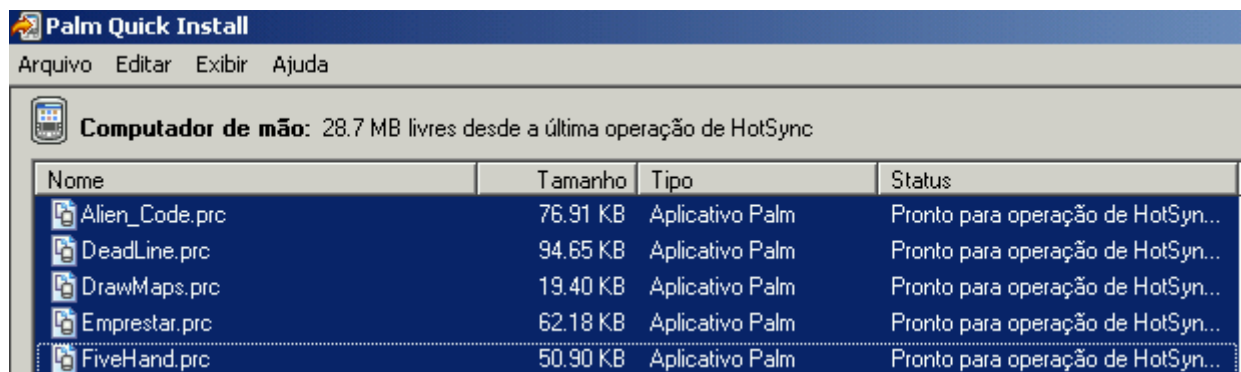

Observe as duas telas acima. A primeira mostra os aplicativos que já vem instalados no seu palm e o ícone do HandWidgets. Na segunda tela o HandWidgets aberto, note que aqueles aplicativos da primeira tela não aparecem no listador do HandWidgets e sabe porque não aparecem? Por segurança, assim você não apagará ou moverá acidentalmente nenhum deles. Ele só lerá o que você instalar no palm.

Observe as duas telas acima. Na primeira colocamos os widgets. Na segunda acionamos o HandWidgets e o listador mostra tudo o que foi instalado no palm.

Na tela acima você vê o menu dropdown acionado ao escolher uma das opções (palm ou cartão) o HandWidgets mostra no listador o que esta ou no palm ou no cartão instalado por ele.

Obs.: O que você já instalou no cartão anterior a instalação do HandWidgets ele não lerá. Para que ele leia os aplicativos já instalados no cartão você precisa move-los para o palm, aí abrir o HandWidgets e move-los novamente para o cartão. Porque ele não lê o conteúdo do cartão que foi anteriormente colocado? Porque ele gerencia por pastas criadas e gerenciadas por ele. Aí ele cria os links dos programas e games no seu launcher.

INSTALAÇÃO DOS WIDGETS

Basta que arraste para o instalador do Palm para a área do palm que fica na parte superior do instalador. Sincronizar e aguardar o processo de sincronização ser concluído.

Obs.: O que você já instalou no cartão anterior a instalação do HandWidgets ele não lerá. Para que ele leia os aplicativos já instalados no cartão você precisa move-los para o palm, aí abrir o HandWidgets e move-los novamente para o cartão. Porque ele não lê o conteúdo do cartão que foi anteriormente colocado? Porque ele gerencia por pastas criadas e gerenciadas por ele. Aí ele cria os links dos programas e games no seu launcher.