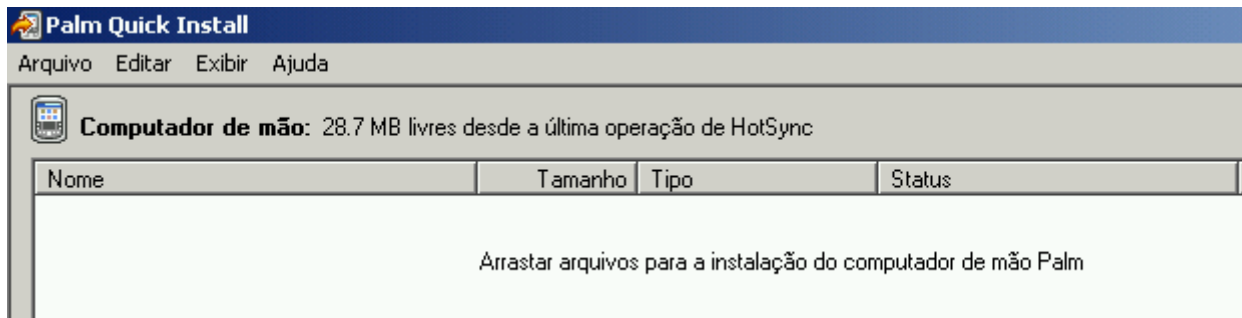

Observe as duas telas acima. A primeira mostra os aplicativos que já vem instalados no seu palm e o ícone do HandWidgets. Na segunda tela o HandWidgets aberto, note que aqueles aplicativos da primeira tela não aparecem no listador do HandWidgets e sabe porque não aparecem? Por segurança, assim você não apagará ou moverá acidentalmente nenhum deles. Ele só lerá o que você instalar no palm.

Observe as duas telas acima. Na primeira colocamos os widgets. Na segunda acionamos o HandWidgets e o listador mostra tudo o que foi instalado no palm.

Na tela acima você vê o menu dropdown acionado ao escolher uma das opções (palm ou cartão) o HandWidgets mostra no listador o que esta ou no palm ou no cartão instalado por ele.

Obs.: O que você já instalou no cartão anterior a instalação do HandWidgets ele não lerá. Para que ele leia os aplicativos já instalados no cartão você precisa move-los para o palm, aí abrir o HandWidgets e move-los novamente para o cartão. Porque ele não lê o conteúdo do cartão que foi anteriormente colocado? Porque ele gerencia por pastas criadas e gerenciadas por ele. Aí ele cria os links dos programas e games no seu launcher.

INSTALAÇÃO DOS WIDGETS

Basta que arraste para o instalador do Palm para a área do palm que fica na parte superior do instalador. Sincronizar e aguardar o processo de sincronização ser concluído.

Obs.: O que você já instalou no cartão anterior a instalação do HandWidgets ele não lerá. Para que ele leia os aplicativos já instalados no cartão você precisa move-los para o palm, aí abrir o HandWidgets e move-los novamente para o cartão. Porque ele não lê o conteúdo do cartão que foi anteriormente colocado? Porque ele gerencia por pastas criadas e gerenciadas por ele. Aí ele cria os links dos programas e games no seu launcher.