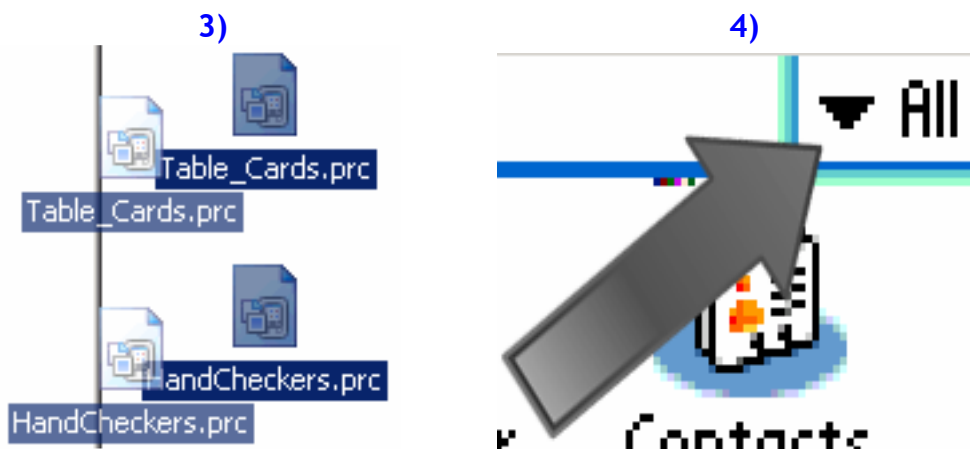

Após Instalar

Veja abaixo e aguarde 60 segundos para o HAND-e carregar

ARRASTE com o mouse para o emulador nossos games

JOGUE - APROVEITE!!!