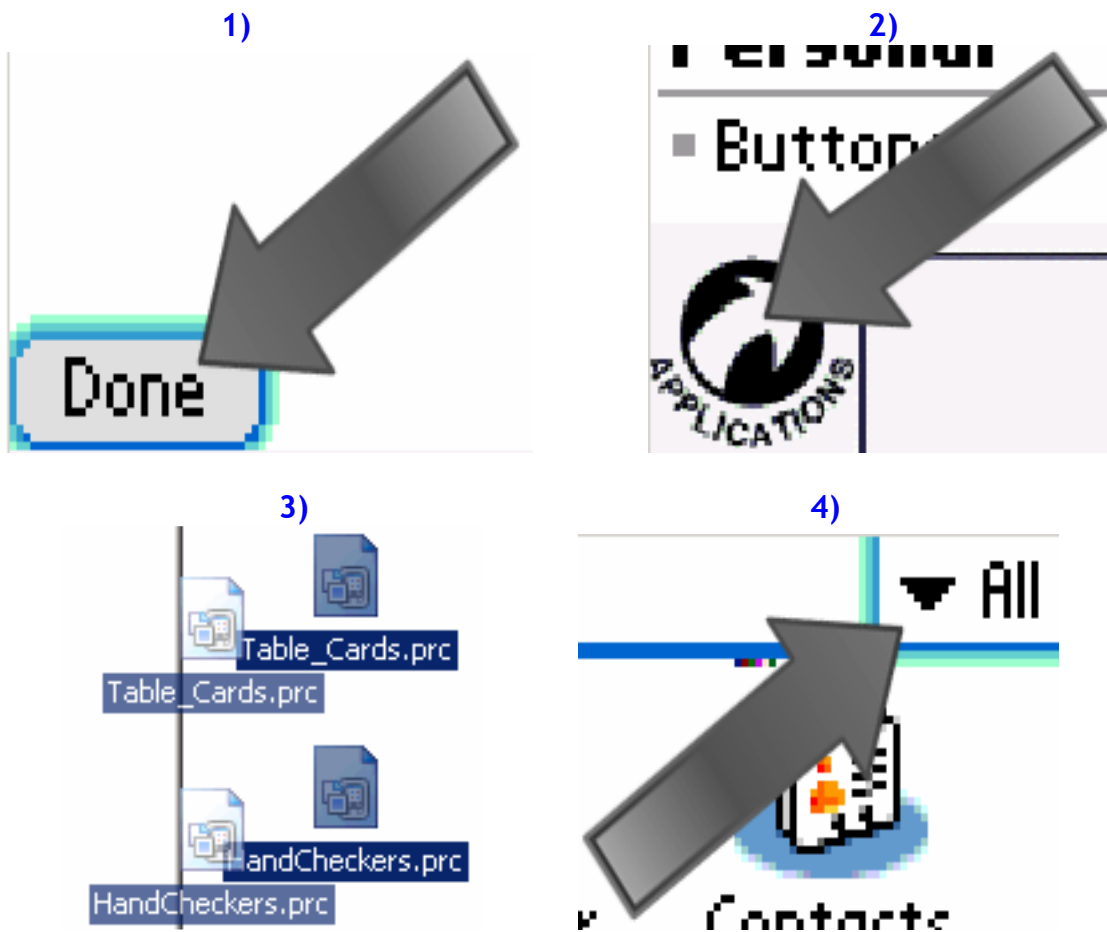

Após Instalar

Veja abaixo e aguarde 60 segundos para o HAND-e carregar

ARRASTE com o mouse para o emulador nossos games

JOGUE - APROVEITE!!!